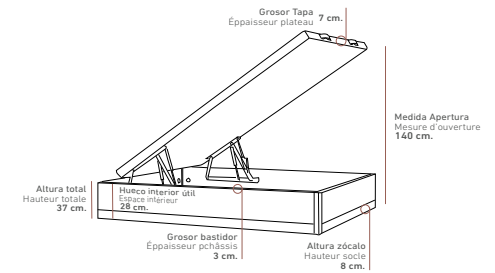

ACABADO FOTOGRAFÍA

Canapé: 150 x 190
Color Zócalo: Mozart
Tapizado: Ópera C/ Petrol (Serie Básica)
Tirador Tapa: Madera C/ Mozart

Mesita Tapizada 2 cajones Embudidos
Tapizado: Ópera C/ Petrol (Serie Básica)
Tirador Tekos C/ Blanco
Patas: Valeria C/ Blanco

Mesita Melamina 3 cajones Tapizados Embudidos
Color Mozart - Tirador: Tekos C/ Blanco
Tapizado Caj.: Ópera C/ Petrol (Serie Básica)
Patas: Valeria C/ Blanco

Cabecero Natalia 150
Color Mozart
Tap. Plafones: Ópera C/ Petrol (Serie Básica)

THALIA

CANAPÉS DE MADERA
LITS COFFRE EN BOIS

2 ALTURAS / 2 Hauteurs: 37 - 33 cm.
(Altura total del canapé / Hauteur totale du lit coffre)

OPCIONES DE SERIE

EQUIPAMENT STANDARD

COLORES / COULEURS

BLANCO	CAMBRIAN	DKP	CEREZO	MOZART
WENGUÉ	CANASTA	NOGAL	ÁRTICO	CARBÓN
CEMENTO	NUEZ	SNOW	NORDIC	COÑAC
TABACO	NATURAL	ESTUCO	MENTA	LINO

VER TARIFA CANAPÉ / VOIR TARIF LIT COFFRE
PAG. 96-97

VER TARIFA CABECERO / VOIR TARIF TÊTE DE LIT
PAG. 126