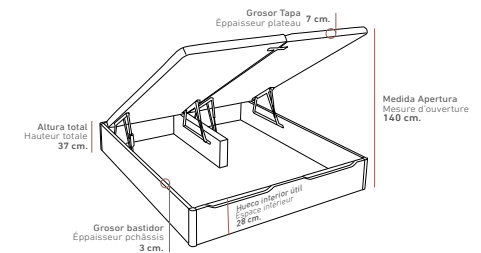

PATAS MADERA DE HAYA GROSOR 4,5 x 4,5 cm.
PIEDS EN BOIS DE HAYA AVEC ÉPAISSEUR DE 4,5 x 4,5 CM.