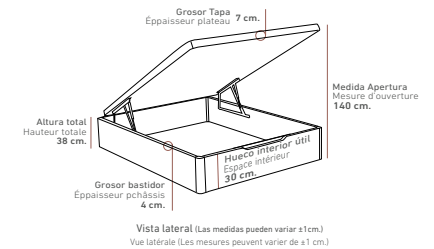

ACABADO FOTOGRAFÍA
Canapé: 150 x 190
Color: Artico
Tirador Tapa: Andrea
Bisagra doble bombín
Tapizado Tapa: 3D C/ Blanco
Mesita Melamina 3 cajones Embutidos
Color Artico - Tirador: Tekos C/ Mate
Mesita Melamina 3 cajones Embutidos
Color Artico - Tirador: Tekos C/ Mate
Cabecero Africa 150
Tapizado: Meral C/ Perla (Serie 2)

JUDITH | CANAPÉS DE MADERA

LITS COFFRE EN BOIS

2 ALTURAS / 2 Hauteurs: 38 - 30 cm.
(Altura total del canapé / Hauteur totale du lit coffre)

OPCIONES DE SERIE

EQUIPMENT STANDARD

COLORES / COULEURS

VER TARIFA CANAPÉ / VOIR TARIF LIT COFFRE
PAG. 60-61
VER TARIFA CABECERO / VOIR TARIF TÊTE DE LIT
PAG. 114