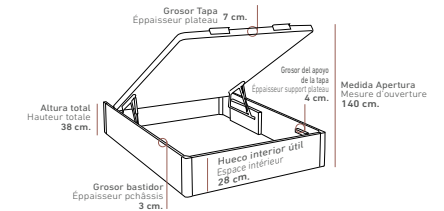

ACABADO FOTOGRAFÍA
Canapé: 150 x 190
Color: Tabaco
Tirador Tapa: De serie
Tapizado Tapa: 3D C/ Beig
Mesita Melamina 2 cajones Embutidos + Hueco
Color Tabaco - Tirador: Tekos C/ Brillo
Mesita Melamina 3 cajones Embutidos
Color Tabaco - Tirador: Tekos C/ Brillo
Cabecero Leire 150
Color Blanco

ZAIRA CANAPÉS DE MADERA

LITS COFFRE EN BOIS

2 ALTURAS / 2 Hauteurs: 38 - 30 cm.
(Altura total del canapé / Hauteur totale du lit coffre)

OPCIONES DE SERIE

EQUIPMENT STANDARD

COLORES / COULEURS

VER TARIFA CANAPÉ / VOIR TARIF LIT COFFRE
PAG. 52-53

VER TARIFA CABECERO / VOIR TARIF TÊTE DE LIT
PAG. 116