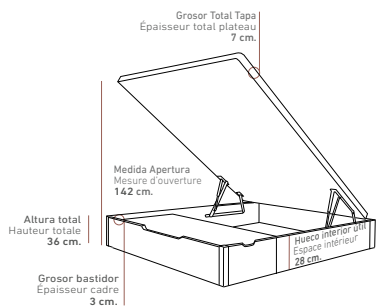

OPCIONES DE SERIE

EQUIPEMENT STANDARD

COLORES / COULEURS