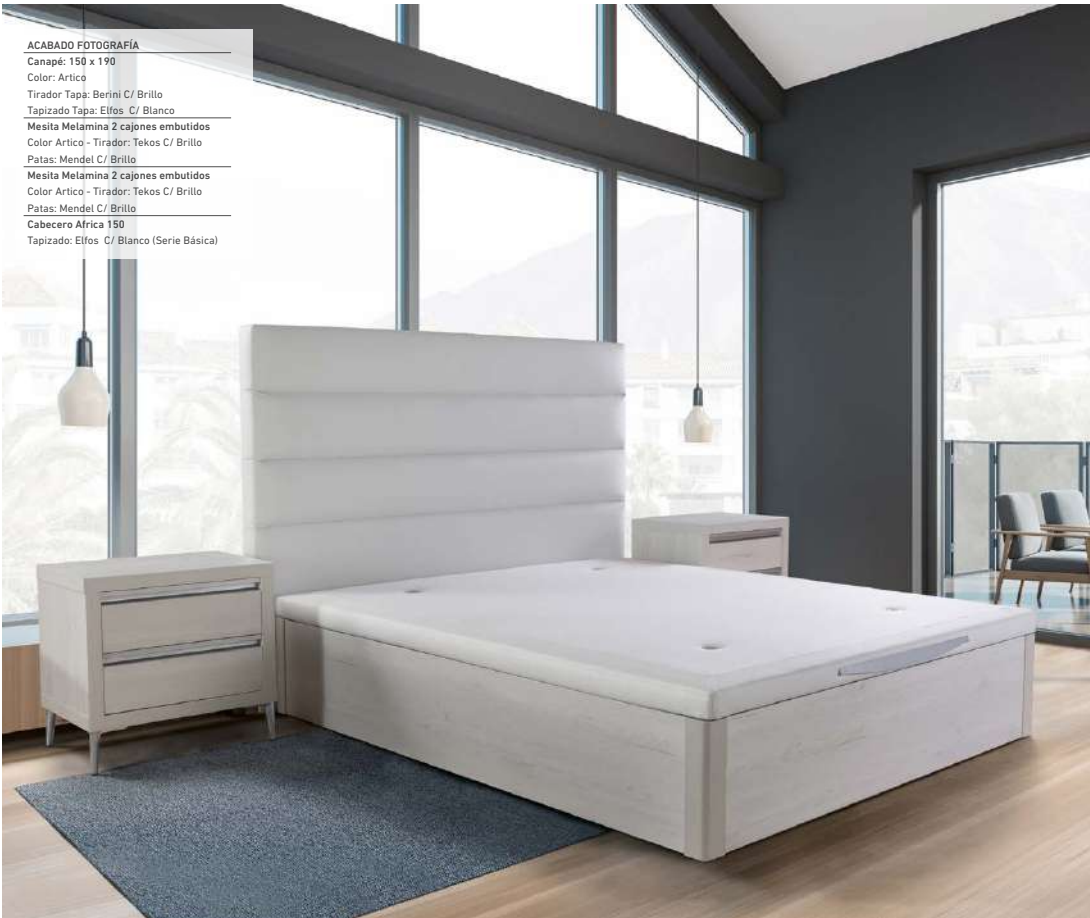

ACABADO FOTOGRAFÍA