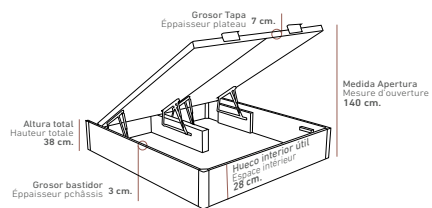

ACABADO FOTOGRAFÍA

Canapé: 180 x 200

Color: Mozart

Tirador Tapa: De serie

Tapizado Tapa: 3D C/ Blanco

Color Mozart - Tirador: Tekos C/ Brillo

Tapizado Caj: Meral C/Blanco (Serie 2)

Color Mozart - Tirador: Tekos C/ Brillo

Tapizado Caj: Meral C/Blanco (Serie 2)

Cabecero Elisa 180

Tapizado: Meral C/Blanco (Serie 2)

VER TARIFA CANAPÉ / VOIR TARIF LIT COFFRE
PAG. 54-55
VER TARIFA CABECERO / VOIR TARIF TÊTE DE LIT
PAG. 130