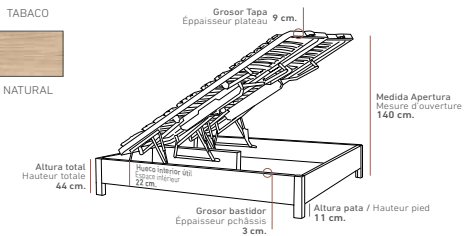

SILVIA | CANAPÉS DE MADERA
LITS COFFRE EN BOIS

4 ALTURAS / 4 Hauteurs: 32 - 37 - 39 - 43 cm.
(Altura total del canapé / Hauteur totale du lit coffre)