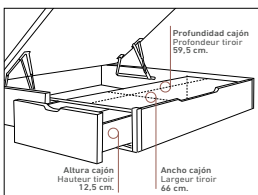

GALA

CANAPÉS DE MADERA

LITS COFFRES EN BOIS