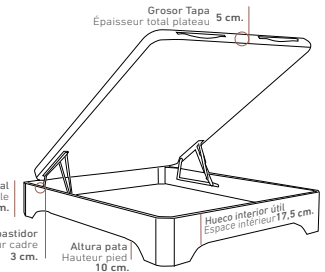

Medida Apertura
Mesure d'ouverture
140 cm.

VER TARIFA CANAPÉ / VOIR TARIF LIT COFFRE
PAG. 80

VER TARIFA CABECERO / VOIR TARIF TÊTE DE LIT
PAG. 80