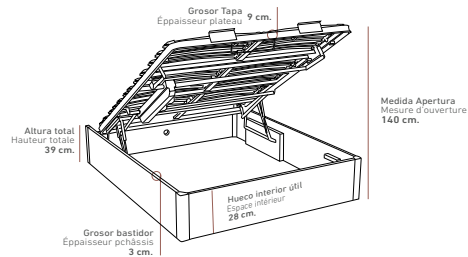

GLORIA

CANAPÉS DE MADERA
LITS COFFRE EN BOIS

2 ALTURAS / 2 Hauteurs: 39 - 31 cm.
(Altura total del canapé / Hauteur totale du lit coffre)

OPCIONES DE SERIE

EQUIPAMENT STANDARD

PLANOS / POSITIONS

COLORES / COULEURS

VER TARIFA CANAPÉ / VOIR TARIF LIT COFFRE
PAG. 86-87

VER TARIFA CABECERO / VOIR TARIF TÊTE DE LIT
PAG. 116

ACABADO FOTOGRAFÍA

Canapé: 150 x 190 (1 Cuerpo)

Color: Tabaco

Mesita Melamina 2 cajones Embutidos + Hueco

Color Tabaco - Tirador: Tekos C/ Cobalto

Mesita Melamina 3 cajones Embutidos

Color Tabaco - Tirador: Tekos C/ Cobalto

Cabecero Leire 150

Color Tabaco