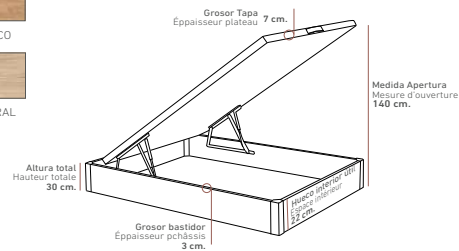

ACABADO FOTOGRAFÍA

Canapé: 150 x 190

Color: Artico

Tirador Tapa: Berini C/ Brillo

Tapizado Tapa: Baner C/Plata (Serie Básica)

Pata al suelo

Mesita Melamina 3 cajones Embutidos

Color Artico - Tirador: Tekos C/ Blanco

Mesita Melamina 3 cajones Embutidos

Color Artico - Tirador: Tekos C/ Blanco

Cabecero Beatriz 150

Tapizado: Baner C/ Plata (Serie Básica)