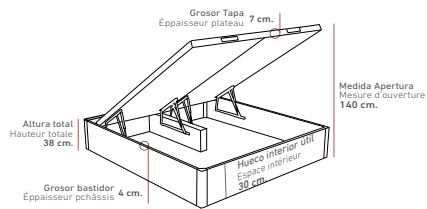

JULIA

Doble Eva

CANAPÉS DE MADERA
LITS COFFRE EN BOIS

2 ALTURAS / 2 Hauteurs: 38 - 30 cm.
(Altura total del canapé / Hauteur totale du lit coffre)

OPCIONES DE SERIE

ÉQUIPAMENT STANDARD

COLORES / COULEURS

VER TARIFA CANAPÉ / VOIR TARIF LIT COFFRE
PAG. 58-59

VER TARIFA CABECERO / VOIR TARIF TÊTE DE LIT
PAG. 124

ACABADO FOTOGRAFÍA

Canapé: 180 x 200

Color: Cerezo

Tirador: Tapa: Donatello C/ Cobalto

Tapizado Tapa: Orson C/ Café (Serie 1)

Mesita Melamina 2 cajones Embutidos + Hueco

Color Cerezo - Tirador: Tekos C/ Cobalto

Mesita Melamina 2 cajones Embutidos + Hueco

Color Cerezo - Tirador: Tekos C/ Cobalto

Cabecero Nadia 180

Tapizado: Orson C/ Café (Serie 1)