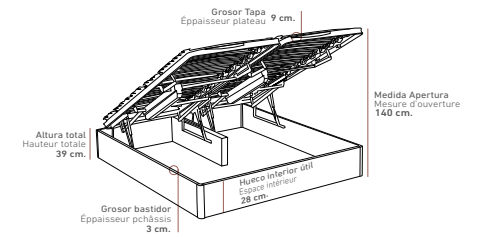

COLORES / COULEURS

VER TARIFA CANAPÉ / VOIR TARIF LIT COFFRE
PAG. 84-85

VER TARIFA CABECERO / VOIR TARIF TÊTE DE LIT
PAG. 116