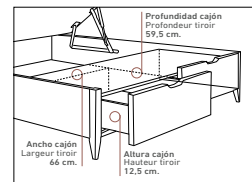

COLORES / COULEURS