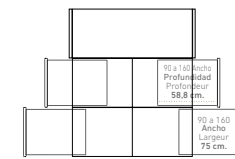

Vista Superior
Vue supérieure