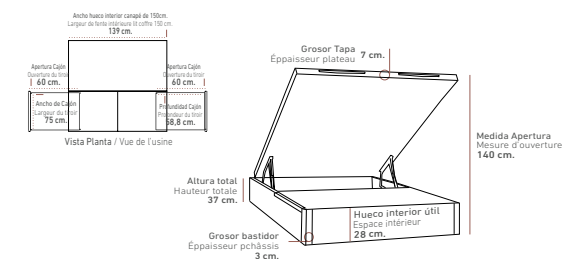

REBECA | CANAPÉS DE MADERA

LITS COFFRE EN BOIS