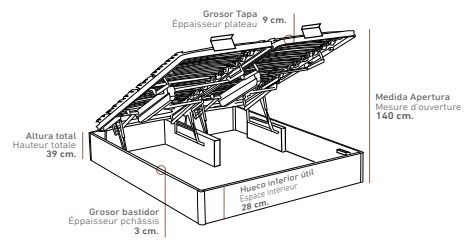

Medidas exterior del canapé aumenta: Ancho +6 cm. / Largo +3 cm.
Vista lateral (Las medidas pueden variar +1cm.)
Les mesures extérieures du lit coffre augmentent: Largeur +6 cm. / Longueur +3 cm.
Vue latérale (Les mesures peuvent varier de ±1 cm.)