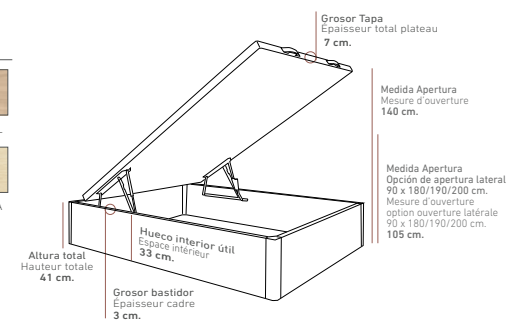

ACABADO FOTOGRAFÍA

Canapé: 150 x 190 C/Ártico
Tapa 3D C/Blanco
Cabecero Pamela 150 C/Ártico
Mesita Mod. Rebeca C/Ártico
3 Cajones
Tirador Mesita: Mod. Tekos C/Blanco (3x28)
Mesita Mod. Rebeca C/Ártico
3 Cajones
Tirador Mesita: Mod. Tekos C/Blanco (3x28)

CARMEN

CANAPÉS DE MADERA
LITS COFFRES EN BOIS

OPCIONES DE SERIE
EQUIPMENT STANDARD

COLORES / COULEURS

VER TARIFA CANAPÉ / VOIR TARIF LIT COFFRE
PAG. 76

VER TARIFA CABECERO / VOIR TARIF TÊTE DE LIT
PAG. 76