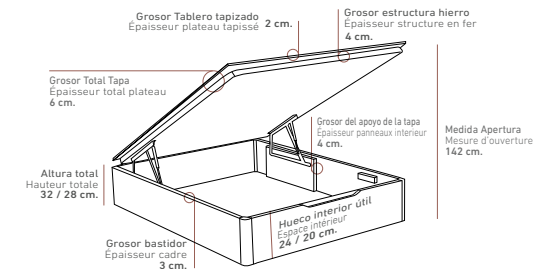

MARTINA

CANAPÉS DE MADERA
LITS COFFRES EN BOIS

2 Alturas / 2 Hauteurs: 32 - 28 cm.
(Altura total del canapé / Hauteur totale du lit coffre)

OPCIONES DE SERIE

EQUIPAMENT STANDARD

COLORES / COULEURS

BLANCO	CAMBRIAN	CEREZO	MOZART	NATURAL
WENGUE	TABACO	NOGAL	ÁRTICO	CARBÓN
NUEZ	SNOW	NORDIC	COÑAC	MENTA
CANASTA	ESTUCO	DKP	CEMENTO	LINO

VER TARIFA CANAPÉ / VOIR TARIF LIT COFFRE
PAG. 116

VER TARIFA CABECERO / VOIR TARIF TÊTE DE LIT
PAG. 116