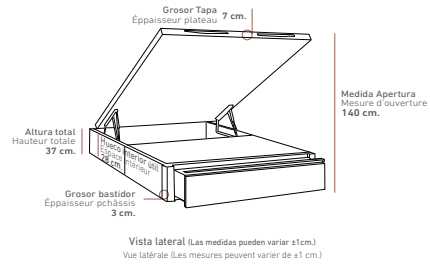

ACABADO FOTOGRAFÍA
Canapé: 150 x 190
Color: Mozart
Tirador Tapa: Donatello C/ Mate
Tirador Cajón: C/ Mate
Tapizado Tapa: Elfos C/ Blanco
Mesa Melamina 2 cajones Embutidos + Hueco
Color Mozart - Tirador: Tekos C/ Mate
Mesa Melamina 3 cajones embutidos
Color Mozart - Tirador: Tekos C/ Mate
Cabecero Elena 150
Color Mozart