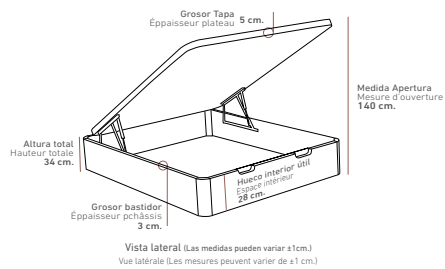

NEW TEXAS

CANAPÉS DE MADERA
LITS COFFRE EN BOIS

2 ALTURAS / 2 Hauteurs: 34 - 30 cm.
(Altura total del canapé / Hauteur totale du lit coffre)

OPCIONES DE SERIE

EQUIPMENT STANDARD

COLORES / COULEURS

VER TARIFA CANAPÉ / VOIR TARIF LIT COFFRE
PAG. 94-95

VER TARIFA CABECERO / VOIR TARIF TÊTE DE LIT
PAG. 116

ACABADO FOTOGRAFÍA

Canapé: 150 x 190

Color: Mozart

Tirador Tapa: Zoom c/ Aluminio

Tapizado Tapa: 3D C/ Plata

Mesita Melamina 3 cajones Embutidos

Color Mozart - Tirador: Tekos C/ Mate

Mesita Melamina 3 cajones Embutidos

Color Mozart - Tirador: Tekos C/ Mate

Cabecero Leire 150

Color Mozart