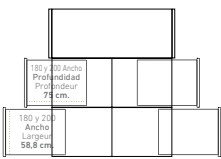

Vista Superior
Vue supérieure