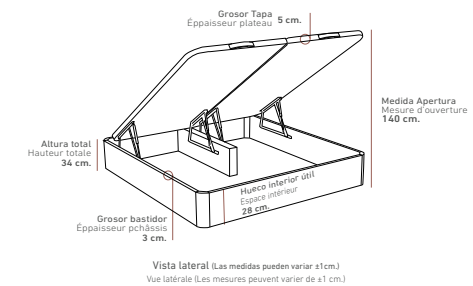

VER TARIFA CANAPÉ / VOIR TARIF LIT COFFRE
PAG. 80-81

VER TARIFA CABECERO / VOIR TARIF TÊTE DE LIT
PAG. 130