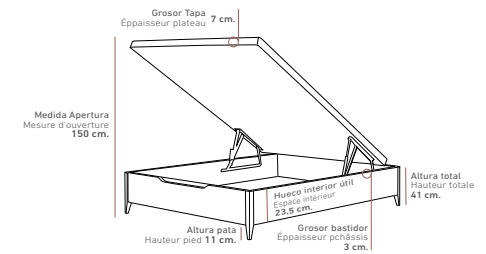

COLORES / COULEURS

BLANCO	CAMBRIAN	DKP	CEREZO	MOZART
WENGUÉ	CANASTA	NOGAL	ÁRTICO	CARBÓN
CEMENTO	NUEZ	SNOW	NORDIC	COÑAC
TABACO	NATURAL	ESTUCO	MENTA	LINO

VER TARIFA CANAPÉ / VOIR TARIF LIT COFFRE
PAG. 98-99

VER TARIFA CABECERO / VOIR TARIF TÊTE DE LIT
PAG. 127