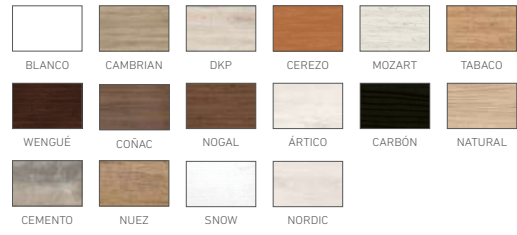

OPCIONES DE SERIE
EQUIPMENT STANDARD

COLORES / COULEURS