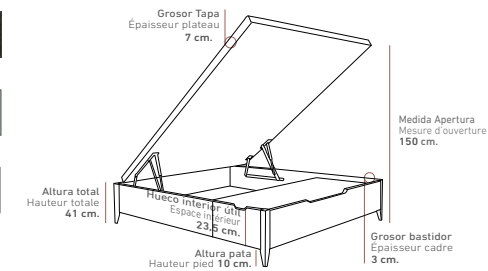

OPCIONES DE SERIE

EQUIPAMIENTO STANDARD