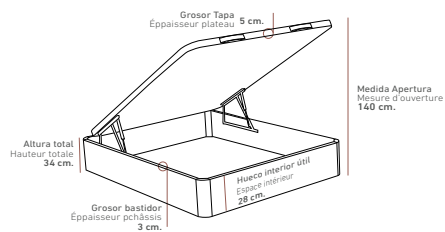

ACABADO FOTOGRAFÍA
Canapé: 150 x 190
Color: Nogal
Tirador Tapa: Madera C/ Nogal
Tapizado Tapa: 3D C/ Chocolate
Mesita Melamina 2 cajones embutidos
Color Nogal - Tirador: Tekos C/ Mate
Pata: Mendel C/ Nogal
Mesita Melamina 2 cajones embutidos
Color Nogal - Tirador: Tekos C/ Mate
Pata: Mendel C/ Nogal
Cabecero Judith 150
Tapizado: Baner C/ 29 Óxido (Serie Básico)

ACABADO FOTOGRAFÍA
Canapé: 150 x 190
Color: Nogal
Tirador Tapa: Madera C/ Nogal
Tapizado Tapa: 3D C/ Chocolate
Mesita Melamina 2 cajones embutidos
Color Nogal - Tirador: Tekos C/ Mate
Pata: Mendel C/ Nogal

Mesita Melamina 2 cajones embutidos
Color Nogal - Tirador: Tekos C/ Mate
Pata: Mendel C/ Nogal
Cabecero Judith 150
Tapizado: Baner C/ 29 Óxido (Serie Básico)