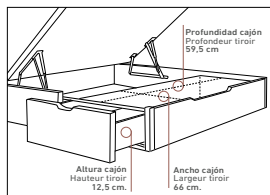

GABRIELA | CANAPÉS DE MADERA

LITS COFFRES EN BOIS