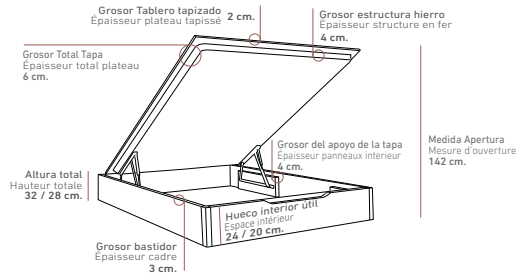

ACABADO FOTOGRAFÍA