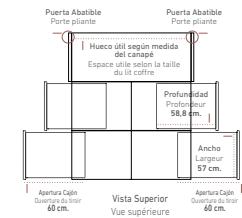

ACABADO FOTOGRAFÍA
Canapé: 150 x 190
Color: Artico
Tirador Cajón: C/ Brilló
Tapizado Tapa: 3D C/ Blanco
Cabecero Elena 150
Color Artico

KYRA

CANAPÉS DE MADERA

LITS COFFRE EN BOIS

OPCIONES DE SERIE

EQUIPEMENT STANDARD

COLORES / COULEURS

VER TARIFA CANAPÉ / VOIR TARIF LIT COFFRE
PAG. 48-49

VER TARIFA CABECERO / VOIR TARIF TÊTE DE LIT
PAG. 115