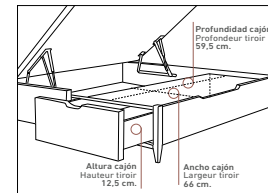

ADDA | CANAPÉS DE MADERA
LITS COFFRES EN BOIS