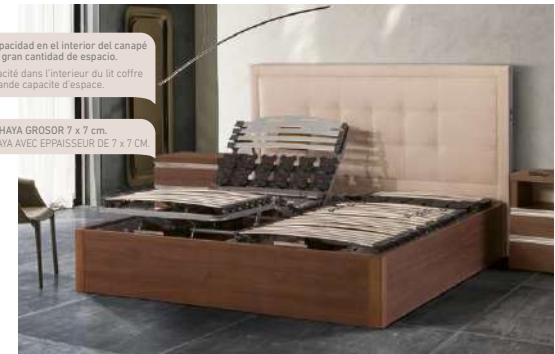

PATAS MADERA DE HAYA GROSOR 7 x 7 cm.
PIEDS EN BOIS DE HAYA AVEC ÉPAISSEUR DE 7 x 7 CM.

LEIRE | **CANAPÉS DE MADERA**
Doble Gloria | LITS COFFRE EN BOIS
2 ALTURAS / 2 Hauteurs: 39 - 31 cm.
(Altura total del canapé / Hauteur totale du lit coffre)

OPCIONES DE SERIE
ÉQUIPEMENT STANDARD

COLORES / COULEURS

BLANCO	CAMBRIAN	TABACO	MOZART	SNOW
NOGAL	ÁRTICO	NUEZ	DKP	CARBÓN
NORDIC	COÑAC	NATURAL	CANASTA	

VER TARIFA CANAPÉ / VOIR TARIF LIT COFFRE
PAG. 88-89
VER TARIFA CABECERO / VOIR TARIF TÊTE DE LIT
PAG. 126