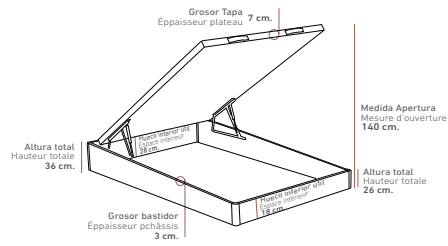

ACABADO FOTOGRAFÍA

Canapé: 150 x 190

Color: Tabaco

Tirador Tapa: Madera C/ Tabaco

Tapizado Tapa: 3D C/ Beig

Mesita Melamina 2 cajones Solapados

Color: Tabaco - Tirador: Tekos C/ Cobalto

Patas: Jarama C/ Negro Brillo

Mesita Melamina 2 cajones Solapados

Color: Tabaco - Tirador: Tekos C/ Cobalto

Patas: Jarama C/ Negro Brillo

Cabecero Elena 150

Color: Tabaco