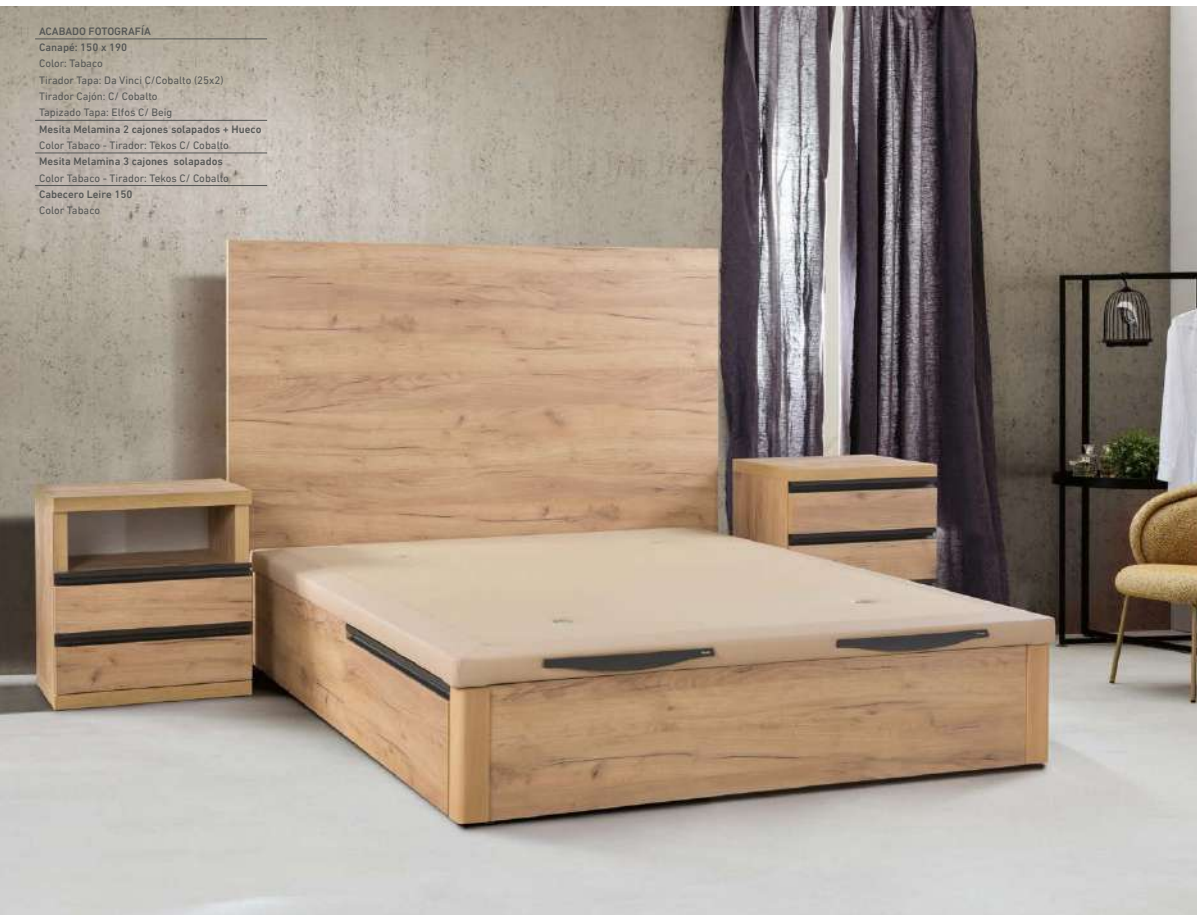

ACABADO FOTOGRAFÍA
Canapé: 150 x 190
Color: Tabaco
Tirador Tapa: Da Vinci C/ Cobalto (25x2)
Tirador Cajón: C/ Cobalto
Tapizado Tapa: Elfés C/ Belg
Mesita Melamina 2 cajones solapados + Hueco
Color Tabaco - Tirador: Tekos C/ Cobalto
Mesita Melamina 3 cajones solapados
Color Tabaco - Tirador: Tekos C/ Cobalto
Cabecero Leire 150
Color Tabaco