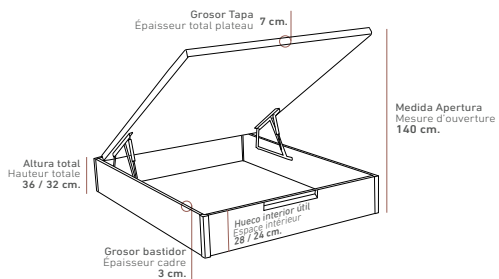

COLORES / COULEURS

ACABADO FOTOGRAFÍA

Canapé: 150 x 190 C/Snow
Tirador: Mod. Raffaello C/Cobalto
Cabeceero Leire 150 C/Snow
Mesita Mod. Rebeca C/Snow
3 Cajones
Tirador: Mesita: Mod. Raffaello C/Cobalto (3x21)
Mesita Mod. Rebeca C/Snow
3 Cajones
Tirador Mesita: Mod. Raffaello C/Cobalto (3x21)