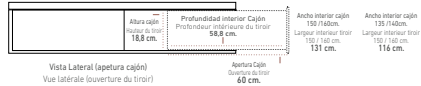

ACABADO FOTOGRAFÍA
Canapé: 150 x 190
Color: Mozart
Tirador Tapa: Donatello C/ Mate
Tirador Cajón: C/ Mate
Tapizado Tapa: Elfos C/ Blanco
Mesa Melamina 2 cajones Embutidos + Hueco
Color Mozart - Tirador: Tekos C/ Mate
Mesa Melamina 3 cajones embutidos
Color Mozart - Tirador: Tekos C/ Mate
Cabecero Elena 150
Color Mozart