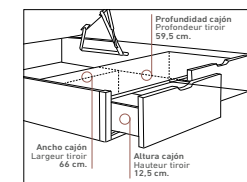

ACABADO FOTOGRAFÍA

ELVIRA | CANAPÉS DE MADERA
LITS COFFRÉS EN BOIS

OPCIONES DE SERIE
ÉQUIPAMENT STANDARD

COLORES / COULEURS

BLANCO	CAMBRIAN	CEREZO	MOZART	NATURAL	DKP
WENGUÉ	TABACO	NOGAL	ÁRTICO	CARBÓN	CEMENTO
NUEZ	SNOW	NORDIC	COÑAC	MENTA	LINO
		VER TARIFA CANAPÉ / VOIR TARIF LIT COFFRE PAG. 88 VER TARIFA CABECERO / VOIR TARIF TÊTE DE LIT PAG. 88			
CANASTA	ESTUCO