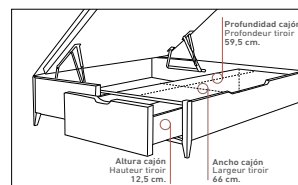

ACABADO FOTOGRAFÍA