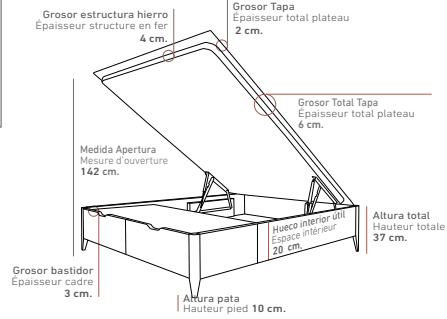

OPCIONES DE SERIE ÉQUIPEMENT STANDARD