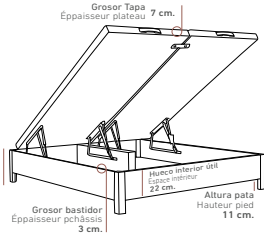

ABIGAIL

CANAPÉS DE MADERA

LITS COFFRE EN BOIS

Doble Elena

4 ALTURAS / 4 Hauteurs: 30 - 35 - 37 - 41 cm.
(Altura total del canapé / Hauteur totale du lit coffre)

OPCIONES DE SERIE

EQUIPAMENT STANDARD

COLORES / COULEURS

VER TARIFA CANAPÉ / VOIR TARIF LIT COFFRE
PAG. 66-67
VER TARIFA CABECERO / VOIR TARIF TÊTE DE LIT
PAG. 129

Medida Apertura
Mesure d'ouverture 140 cm.

ACABADO FOTOGRAFÍA

Canapé: 180 x 200	1.290 pts
Color: Vintage	
Tirador Tapa: Madera C/ Vintage	
Tapizado Tapa: Hermes C/ 7 (Serie 2)	124 pts
Cabecero Paula 180	646 pts
Tapizado: Hermes C/ 7 (Serie 2)	47 pts
TOTAL SEGUN FOTOGRAFIA	2.107 pts