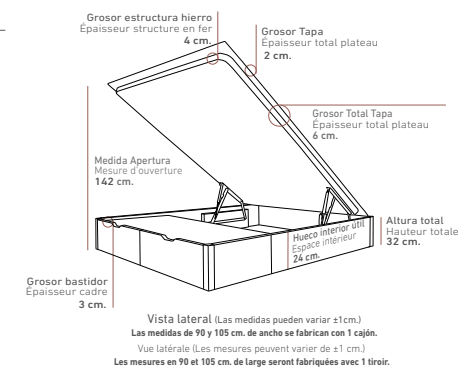

ELVIRA | CANAPÉS DE MADERA
LITS COFFRÉS EN BOIS

OPCIONES DE SERIE
ÉQUIPAMENT STANDARD

COLORES / COULEURS

BLANCO	CAMBRIAN	CEREZO	MOZART	NATURAL	DKP
WENGUÉ	TABACO	NOGAL	ÁRTICO	CARBÓN	CEMENTO
NUEZ	SNOW	NORDIC	COÑAC	MENTA	LINO
		VER TARIFA CANAPÉ / VOIR TARIF LIT COFFRE PAG. 88 VER TARIFA CABECERO / VOIR TARIF TÊTE DE LIT PAG. 88			
CANASTA	ESTUCO