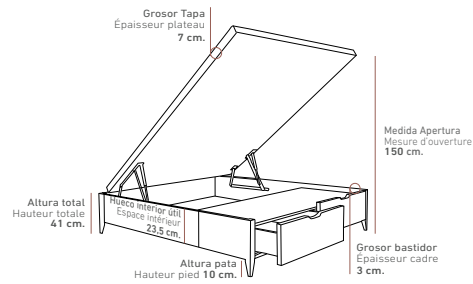

OPCIONES DE SERIE

EQUIPEMENT STANDARD

COLORES / COULEURS

BLANCO	CAMBRIAN	CEREZO	MOZART	NATURAL
WENGUÉ	TABACO	NOGAL	ÁRTICO	CARBÓN
NUEZ	SNOW	NORDIC	COÑAC	MENTA
CANASTA	ESTUCO	DKP	CEMENTO	LINO