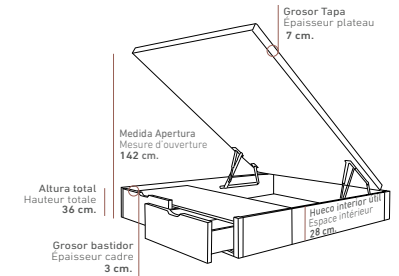

ISABEL | CANAPÉS DE MADERA

LITS COFFRES EN BOIS

OPCIONES DE SERIE

EQUIPMENT STANDARD

COLORES / COULEURS

VER TARIFA CANAPÉ / VOIR TARIF LIT COFFRE
PAG. 100

VER TARIFA CABECERO / VOIR TARIF TÊTE DE LIT
PAG. 100