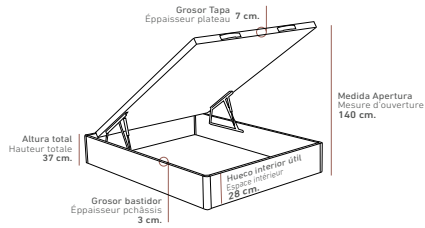

OPCIONES DE SERIE

EQUIPAMENT STANDARD

COLORES / COULEURS