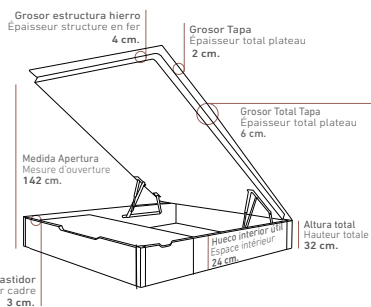

OPCIONES DE SERIE

EQUIPEMENT STANDARD

COLORES / COULEURS

ACABADO FOTOGRAFÍA

VER TARIFA CANAPÉ / VOIR TARIF LIT COFFRE
PAG. 92
VER TARIFA CABECERO / VOIR TARIF TÊTE DE LIT
PAG. 92