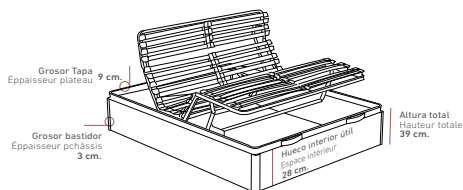

ZARA CANAPÉS DE MADERA

LITS COFFRE EN BOIS

2 ALTURAS / 2 Hauteurs: 39 - 35 cm.
(Altura total del canapé / Hauteur totale du lit coffre)

OPCIONES DE SERIE

EQUIPAMENT STANDARD

COLORES / COULEURS

VER TARIFA CANAPÉ / VOIR TARIF LIT COFFRE
PAG. 82-83
VER TARIFA CABECERO / VOIR TARIF TÊTE DE LIT
PAG. 128

Grosor Tapa
Épaisseur plateau

Grosor bastidor
Épaisseur châssis

Hueco interior útil
Espacio intérieur

Altura total
Hauteur totale

PLANOS / POSITIONS

ACABADO FOTOGRAFÍA
Canapé: 150 x 190 (1 Cuerpo)
Color: Artico
Tirador Tapa: Andrea
Tapizado Tapa: Elfos C/ Blanco (Serie Básico)
Mesita Melamina 2 cajones Solapados
Color: Mozart - Tirador: Tekos C/ Brillo
Patas: Valeria C/ Mozart
Mesita Melamina 2 cajones Solapados
Color: Mozart - Tirador: Tekos C/ Brillo
Patas: Valeria C/ Mozart
Cabecero Nerea 150
Tapizado: Orson C/ Plata (Serie 1)