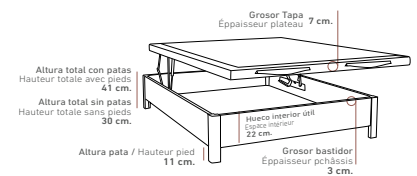

ELENA CANAPÉS DE MADERA
LITS COFFRE EN BOIS

4 ALTURAS / 4 Hauteurs: 30 - 35 - 37 - 41 cm.
(Altura total del canapé / Hauteur totale du lit coffre)