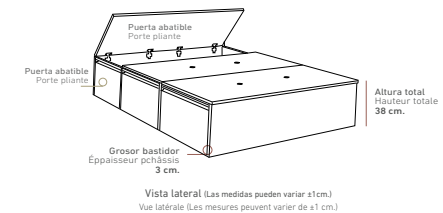

ACABADO FOTOGRAFÍA
Canapé: 150 x 190
Color: Artico
Tirador Cajón: C/ Brilló
Tapizado Tapa: 3D C/ Blanco
Cabecero Elena 150
Color Artico

KYRA

CANAPÉS DE MADERA

LITS COFFRE EN BOIS

OPCIONES DE SERIE

EQUIPEMENT STANDARD

COLORES / COULEURS

VER TARIFA CANAPÉ / VOIR TARIF LIT COFFRE
PAG. 48-49

VER TARIFA CABECERO / VOIR TARIF TÊTE DE LIT
PAG. 115