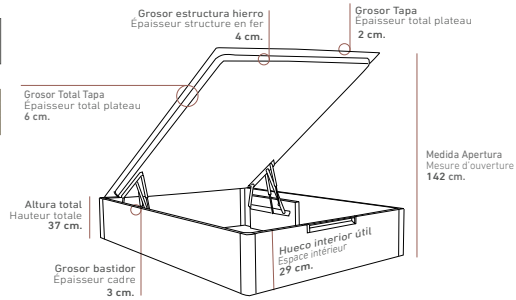

OPCIONES DE SERIE