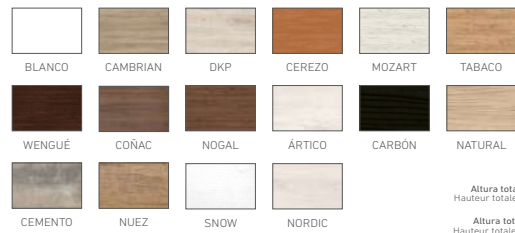

COLORES / COULEURS

VER TARIFA CANAPÉ / VOIR TARIF LIT COFFRE
PAG. 66-67
VER TARIFA CABECERO / VOIR TARIF TÊTE DE LIT
PAG. 129