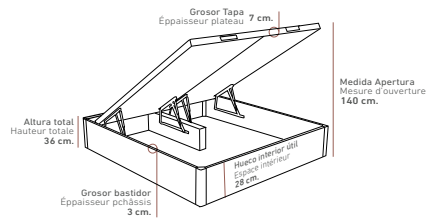

ALMA

CANAPÉS DE MADERA
Doble Paula

LITS COFFRE EN BOIS

2 ALTURAS / 2 Hauteurs: 36 - 32 cm.
(Altura total del canapé / Hauteur totale du lit coffre)

OPCIONES DE SERIE

EQUIPAMENT STANDARD

COLORES / COULEURS

VER TARIFA CANAPÉ / VOIR TARIF LIT COFFRE
PAG. 74-75

VER TARIFA CABECERO / VOIR TARIF TÊTE DE LIT
PAG. 125

ACABADO FOTOGRAFÍA