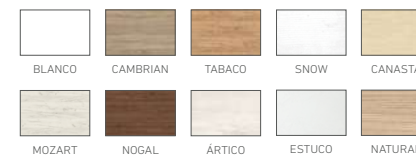

OPCIONES DE SERIE

EQUIPEMENT STANDARD

COLORES / COULEURS

VER TARIFA CANAPÉ / VOIR TARIF LIT COFFRE
PAG. 48-49

VER TARIFA CABECERO / VOIR TARIF TÊTE DE LIT
PAG. 115