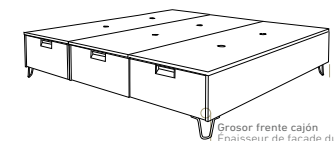

LEONOR | CANAPÉS DE MADERA

LITS COFFRES EN BOIS

TEKOS (Tirador cajones)
Poignée du tiroir

Blanco Mate Brillo Cobalto

RAFFAELLO (Tirador cajones)
Poignée du tiroir

Blanco Mate Cobalto Oro

COLORES / COULEURS

OPCIONES DE SERIE

VER TARIFA CANAPÉ / VOIR TARIF LIT COFFRE
PAG. 110

VER TARIFA CABECERO / VOIR TARIF TÊTE DE LIT
PAG. 110

Vista Superior
Vue supérieure

Vista Superior
Vue supérieure