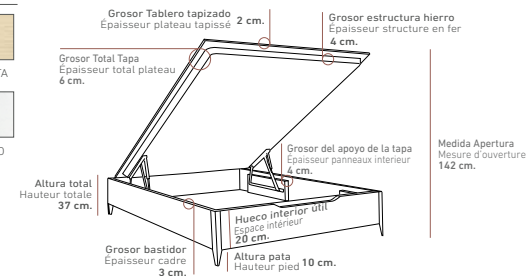

ACABADO FOTOGRAFÍA

Canapé: 150 x 190 C/Natural
Tirador: Mod. Sleep (De Serie)
Tapa Sleep 3D C/Beig
Cabecero Gloria 150 C/Natural
Plafón Tapizado: Prince C/Water Green (Serie Básica)
Mesita Mod. Rebeca C/Natural
2 Cajones
Tirador Mesita: Mod. Push
Mesita Mod. Rebeca C/Natural
3 Cajones
Tirador Mesita: Mod. Lola (3x28)
Tirador Tapi.: Prince C/Water Green (Serie Básica)

VERA | CANAPÉS DE MADERA
LITS COFFRES EN BOIS

OPCIONES DE SERIE

EQUIPMENT STANDARD

COLORES / COULEURS

VER TARIFA CANAPÉ / VOIR TARIF LIT COFFRE
PAG. 138

VER TARIFA CABECERO / VOIR TARIF TÊTE DE LIT
PAG. 138