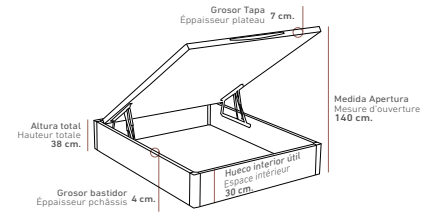

ACABADO FOTOGRAFÍA

EVA CANAPÉS DE MADERA

LITS COFFRE EN BOIS

2 ALTURAS / 2 Hauteurs: 38 - 30 cm.
(Altura total del canapé / Hauteur totale du lit coffre)

OPCIONES DE SERIE

EQUIPMENT STANDARD

COLORES / COULEURS

VER TARIFA CANAPÉ / VOIR TARIF LIT COFFRE
PAG. 56-57
VER TARIFA CABECERO / VOIR TARIF TÊTE DE LIT
PAG. 114