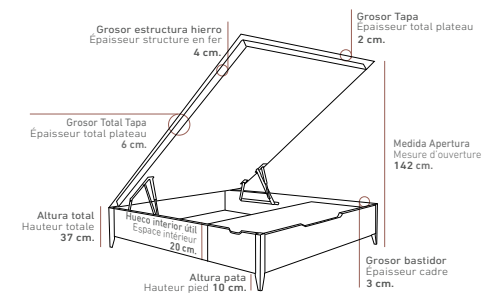

ACABADO FOTOGRAFÍA

COLORES / COULEURS

BLANCO	CAMBRIAN	CEREZO	MOZART	NATURAL
WENGUÉ	TABACO	NOGAL	ÁRTICO	CARBÓN
NUEZ	SNOW	NORDIC	COÑAC	MENTA
CANASTA	ESTUCO	DKP	CEMENTO	LINO

VER TARIFA CANAPÉ / VOIR TARIF LIT COFFRE
PAG. 140

VER TARIFA CABECERO / VOIR TARIF TÊTE DE LIT
PAG. 140

VICTORIA CANAPÉS DE MADERA
LITS COFFRES EN BOIS

OPCIONES DE SERIE
EQUIPAMENT STANDARD