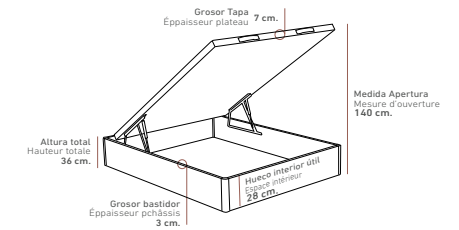

ACABADO FOTOGRAFÍA
Canapé: 150 x 190
Color: Tabaco
Tirador Tapa: Madera c/ Tabaco
Tapizado Tapa: 3D C/ Beig
Mesita Melamina 2 cajones Embutidos + Hueco
Color Tabaco - Tirador: Tekos C/ Mate
Mesita Melamina 3 cajones Embutidos
Color Tabaco - Tirador: Tekos C/ Mate
Cabecero Elena 150
Color Tabaco

OPCIONES DE SERIE
EQUIPMENT STANDARD

COLORES / COULEURS

BLANCO	CAMBRIAN	DKP	CEREZO	MOZART
WENGUE	CANASTA	NOGAL	ÁRTICO	CARBÓN
CEMENTO	NUEZ	SNOW	NORDIC	COÑAC
TABACO	NATURAL	ESTUCO	MENTA	LINO

VER TARIFA CANAPÉ / VOIR TARIF LIT COFFRE
PAG. 72-73
VER TARIFA CABECERO / VOIR TARIF TÊTE DE LIT
PAG. 115

PAULA | CANAPÉS DE MADERA
LITS COFFRE EN BOIS

2 ALTURAS / 2 Hauteurs: 36 - 32 cm.
(Altura total del canapé / Hauteur totale du lit coffre)