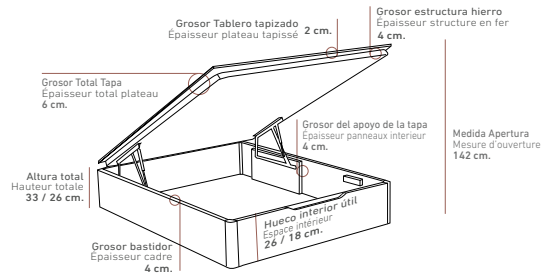

COLORES / COULEURS

BLANCO CAMBRIAN CEREZO MOZART NATURAL

SNOW NORDIC COÑAC CEMENTO CARBÓN

NUEZ DKP

VER TARIFA CANAPÉ / VOIR TARIF LIT COFFRE
PAG. 118

VER TARIFA CABECERO / VOIR TARIF TÊTE DE LIT
PAG. 118