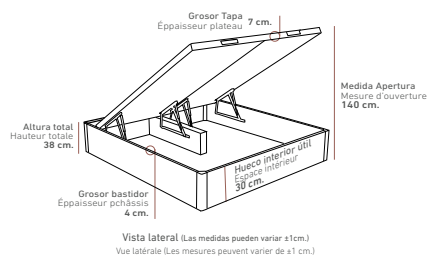

OPCIONES DE SERIE

EQUIPMENT STANDARD

COLORES / COULEURS