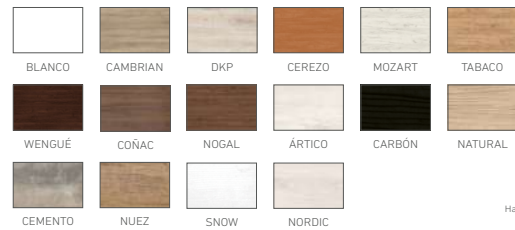

COLORES / COULEURS

VER TARIFA CANAPÉ / VOIR TARIF LIT COFFRE
PAG. 68-69

VER TARIFA CABECERO / VOIR TARIF TÊTE DE LIT
PAG. 115